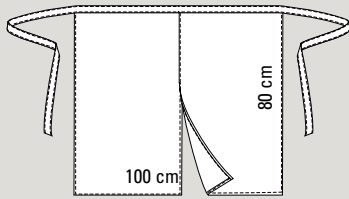

APRONS

VARIABLE SIZES
65%PL/35%CO

APRONS WITH POCKET

VARIABLE SIZES
65%PL/35%CO

APRONS WITH SLIT

SIZE W100-L80
65%PL/35%CO

BIB APRONS

SIZE W75-L100
65%PL/35%CO

**DISH BIB APRONS
WATERPROOF**

SIZE W75-L110
72%PVC/28%PL

AVAILABLE COLORS:

ARTICLE NUMBERS:

| | | BLACK | ANTRA | BROWN | BURGUNDY | NAVY | GREY | SAND | WHITE | WHITE 100%CO |
|----------------------|-----------|-------|-------|-------|----------|-------|-------|-------|-------|-----------------|
| APRON | W100-L100 | 47383 | 47183 | 47783 | 47483 | 47583 | 41083 | 47883 | 47283 | 43983 |
| | W100-L70 | 47382 | 47182 | 47782 | 47482 | 47582 | 41082 | 47882 | 47282 | 43982 |
| | W100-L50 | 47381 | 47181 | 47781 | 47481 | 47581 | 41081 | 47881 | 47281 | 43981 |
| | W120-L100 | 47386 | 47186 | 47786 | 47486 | 47586 | 41086 | 47886 | 47286 | |
| APRON WITH 1 POCKET | W120-L100 | 47385 | 47185 | 47785 | 47485 | 47585 | 41085 | 47885 | 47285 | |
| APRON WITH 3 POCKETS | W100-L100 | 47396 | 47196 | 47796 | 47496 | 47596 | 41096 | 47896 | 47296 | 43996 |
| APRON WITH 3 POCKETS | W100-L50 | 47392 | 47192 | 47792 | 47492 | 47592 | 41092 | 47892 | 47292 | |
| APRON WITH SLIT | W100-L80 | 47393 | 47193 | 47793 | 47493 | 47593 | 41093 | 47893 | 47293 | |
| BIB APRON | W75-L100 | 53688 | 54288 | 54388 | 54088 | 54488 | 50088 | 54188 | 53588 | |
| DISH BIB APRON | W75-L110 | 52789 | | | | | | | 52689 | |