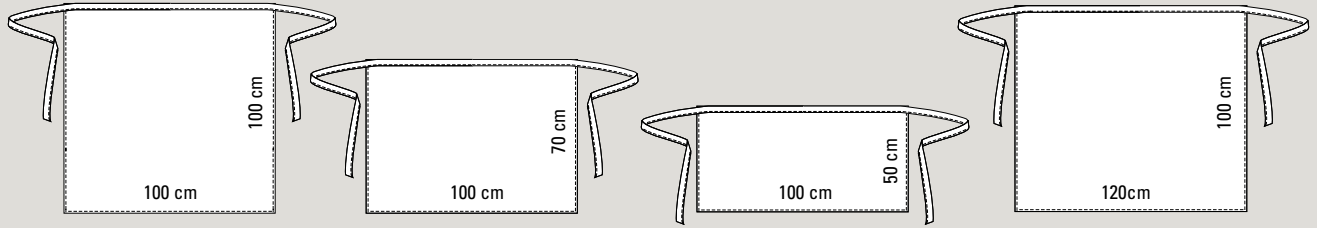

APRONS

VARIABLE SIZES
65%PL/35%CO

APRONS WITH POCKET

VARIABLE SIZES
65%PL/35%CO

APRONS WITH SLIT

SIZE W100-L80
65%PL/35%CO

BIB APRONS

SIZE W75-L100
65%PL/35%CO

**DISH BIB APRONS
WATERPROOF**

SIZE W75-L110
72%PVC/28%PL

AVAILABLE COLORS:

ARTICLE NUMBERS:

| | | BLACK | ANTRA | BROWN | BURGUNDY | NAVY | GREY | SAND | WHITE | WHITE 100%CO |
|----------------------|-----------|-------|-------|-------|----------|-------|-------|-------|-------|-----------------|
| APRON | W100-L100 | 47383 | 47183 | 47783 | 47483 | 47583 | 41083 | 47883 | 47283 | 43983 |
| | W100-L70 | 47382 | 47182 | 47782 | 47482 | 47582 | 41082 | 47882 | 47282 | 43982 |
| | W100-L50 | 47381 | 47181 | 47781 | 47481 | 47581 | 41081 | 47881 | 47281 | 43981 |
| | W120-L100 | 47386 | 47186 | 47786 | 47486 | 47586 | 41086 | 47886 | 47286 | |
| APRON WITH 1 POCKET | W120-L100 | 47385 | 47185 | 47785 | 47485 | 47585 | 41085 | 47885 | 47285 | |
| APRON WITH 3 POCKETS | W100-L100 | 47396 | 47196 | 47796 | 47496 | 47596 | 41096 | 47896 | 47296 | 43996 |
| APRON WITH 3 POCKETS | W100-L50 | 47392 | 47192 | 47792 | 47492 | 47592 | 41092 | 47892 | 47292 | |
| APRON WITH SLIT | W100-L80 | 47393 | 47193 | 47793 | 47493 | 47593 | 41093 | 47893 | 47293 | |
| BIB APRON | W75-L100 | 53688 | 54288 | 54388 | 54088 | 54488 | 50088 | 54188 | 53588 | |
| DISH BIB APRON | W75-L110 | 52789 | | | | | | | 52689 | |