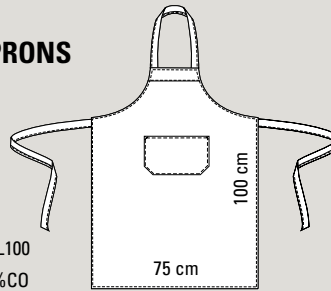

APRONS

VARIABLE SIZES
65%PL/35%CO

APRONS WITH POCKET

VARIABLE SIZES
65%PL/35%CO

APRONS WITH SLIT

SIZE W100-L80
65%PL/35%CO

BIB APRONS

SIZE W75-L100
65%PL/35%CO

**DISH BIB APRONS
WATERPROOF**

SIZE W75-L110
72%PVC/28%PL

AVAILABLE COLORS:

ARTICLE NUMBERS:

| | | BLACK | ANTRA | BROWN | BURGUNDY | NAVY | GREY | SAND | WHITE | WHITE 100%CO |
|----------------------|-----------|-------|-------|-------|----------|-------|-------|-------|-------|-----------------|
| APRON | W100-L100 | 47383 | 47183 | 47783 | 47483 | 47583 | 41083 | 47883 | 47283 | 43983 |
| | W100-L70 | 47382 | 47182 | 47782 | 47482 | 47582 | 41082 | 47882 | 47282 | 43982 |
| | W100-L50 | 47381 | 47181 | 47781 | 47481 | 47581 | 41081 | 47881 | 47281 | 43981 |
| | W120-L100 | 47386 | 47186 | 47786 | 47486 | 47586 | 41086 | 47886 | 47286 | |
| APRON WITH 1 POCKET | W120-L100 | 47385 | 47185 | 47785 | 47485 | 47585 | 41085 | 47885 | 47285 | |
| APRON WITH 3 POCKETS | W100-L100 | 47396 | 47196 | 47796 | 47496 | 47596 | 41096 | 47896 | 47296 | 43996 |
| APRON WITH 3 POCKETS | W100-L50 | 47392 | 47192 | 47792 | 47492 | 47592 | 41092 | 47892 | 47292 | |
| APRON WITH SLIT | W100-L80 | 47393 | 47193 | 47793 | 47493 | 47593 | 41093 | 47893 | 47293 | |
| BIB APRON | W75-L100 | 53688 | 54288 | 54388 | 54088 | 54488 | 50088 | 54188 | 53588 | |
| DISH BIB APRON | W75-L110 | 52789 | | | | | | | 52689 | |