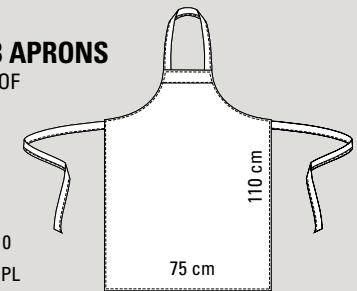

APRONS

VARIABLE SIZES
65%PL/35%CO

APRONS WITH POCKET

VARIABLE SIZES
65%PL/35%CO

APRONS WITH SLIT

SIZE W100-L80
65%PL/35%CO

BIB APRONS

SIZE W75-L100
65%PL/35%CO

**DISH BIB APRONS
WATERPROOF**

SIZE W75-L110
72%PVC/28%PL

AVAILABLE COLORS:

ARTICLE NUMBERS:

| | | BLACK | ANTRA | BROWN | BURGUNDY | NAVY | GREY | SAND | WHITE | WHITE 100%CO |
|----------------------|-----------|-------|-------|-------|----------|-------|-------|-------|-------|-----------------|
| APRON | W100-L100 | 47383 | 47183 | 47783 | 47483 | 47583 | 41083 | 47883 | 47283 | 43983 |
| | W100-L70 | 47382 | 47182 | 47782 | 47482 | 47582 | 41082 | 47882 | 47282 | 43982 |
| | W100-L50 | 47381 | 47181 | 47781 | 47481 | 47581 | 41081 | 47881 | 47281 | 43981 |
| | W120-L100 | 47386 | 47186 | 47786 | 47486 | 47586 | 41086 | 47886 | 47286 | |
| APRON WITH 1 POCKET | W120-L100 | 47385 | 47185 | 47785 | 47485 | 47585 | 41085 | 47885 | 47285 | |
| APRON WITH 3 POCKETS | W100-L100 | 47396 | 47196 | 47796 | 47496 | 47596 | 41096 | 47896 | 47296 | 43996 |
| APRON WITH 3 POCKETS | W100-L50 | 47392 | 47192 | 47792 | 47492 | 47592 | 41092 | 47892 | 47292 | |
| APRON WITH SLIT | W100-L80 | 47393 | 47193 | 47793 | 47493 | 47593 | 41093 | 47893 | 47293 | |
| BIB APRON | W75-L100 | 53688 | 54288 | 54388 | 54088 | 54488 | 50088 | 54188 | 53588 | |
| DISH BIB APRON | W75-L110 | 52789 | | | | | | | 52689 | |