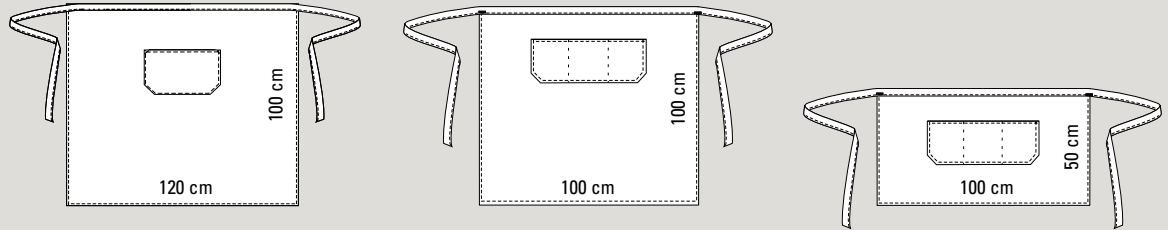

APRONS

VARIABLE SIZES
65%PL/35%CO

APRONS WITH POCKET

VARIABLE SIZES
65%PL/35%CO

APRONS WITH SLIT

SIZE W100-L80
65%PL/35%CO

BIB APRONS

SIZE W75-L100
65%PL/35%CO

**DISH BIB APRONS
WATERPROOF**

SIZE W75-L110
72%PVC/28%PL

AVAILABLE COLORS:

ARTICLE NUMBERS:

| | | BLACK | ANTRA | BROWN | BURGUNDY | NAVY | GREY | SAND | WHITE | WHITE 100%CO |
|----------------------|-----------|-------|-------|-------|----------|-------|-------|-------|-------|-----------------|
| APRON | W100-L100 | 47383 | 47183 | 47783 | 47483 | 47583 | 41083 | 47883 | 47283 | 43983 |
| | W100-L70 | 47382 | 47182 | 47782 | 47482 | 47582 | 41082 | 47882 | 47282 | 43982 |
| | W100-L50 | 47381 | 47181 | 47781 | 47481 | 47581 | 41081 | 47881 | 47281 | 43981 |
| | W120-L100 | 47386 | 47186 | 47786 | 47486 | 47586 | 41086 | 47886 | 47286 | |
| APRON WITH 1 POCKET | W120-L100 | 47385 | 47185 | 47785 | 47485 | 47585 | 41085 | 47885 | 47285 | |
| APRON WITH 3 POCKETS | W100-L100 | 47396 | 47196 | 47796 | 47496 | 47596 | 41096 | 47896 | 47296 | 43996 |
| APRON WITH 3 POCKETS | W100-L50 | 47392 | 47192 | 47792 | 47492 | 47592 | 41092 | 47892 | 47292 | |
| APRON WITH SLIT | W100-L80 | 47393 | 47193 | 47793 | 47493 | 47593 | 41093 | 47893 | 47293 | |
| BIB APRON | W75-L100 | 53688 | 54288 | 54388 | 54088 | 54488 | 50088 | 54188 | 53588 | |
| DISH BIB APRON | W75-L110 | 52789 | | | | | | | 52689 | |